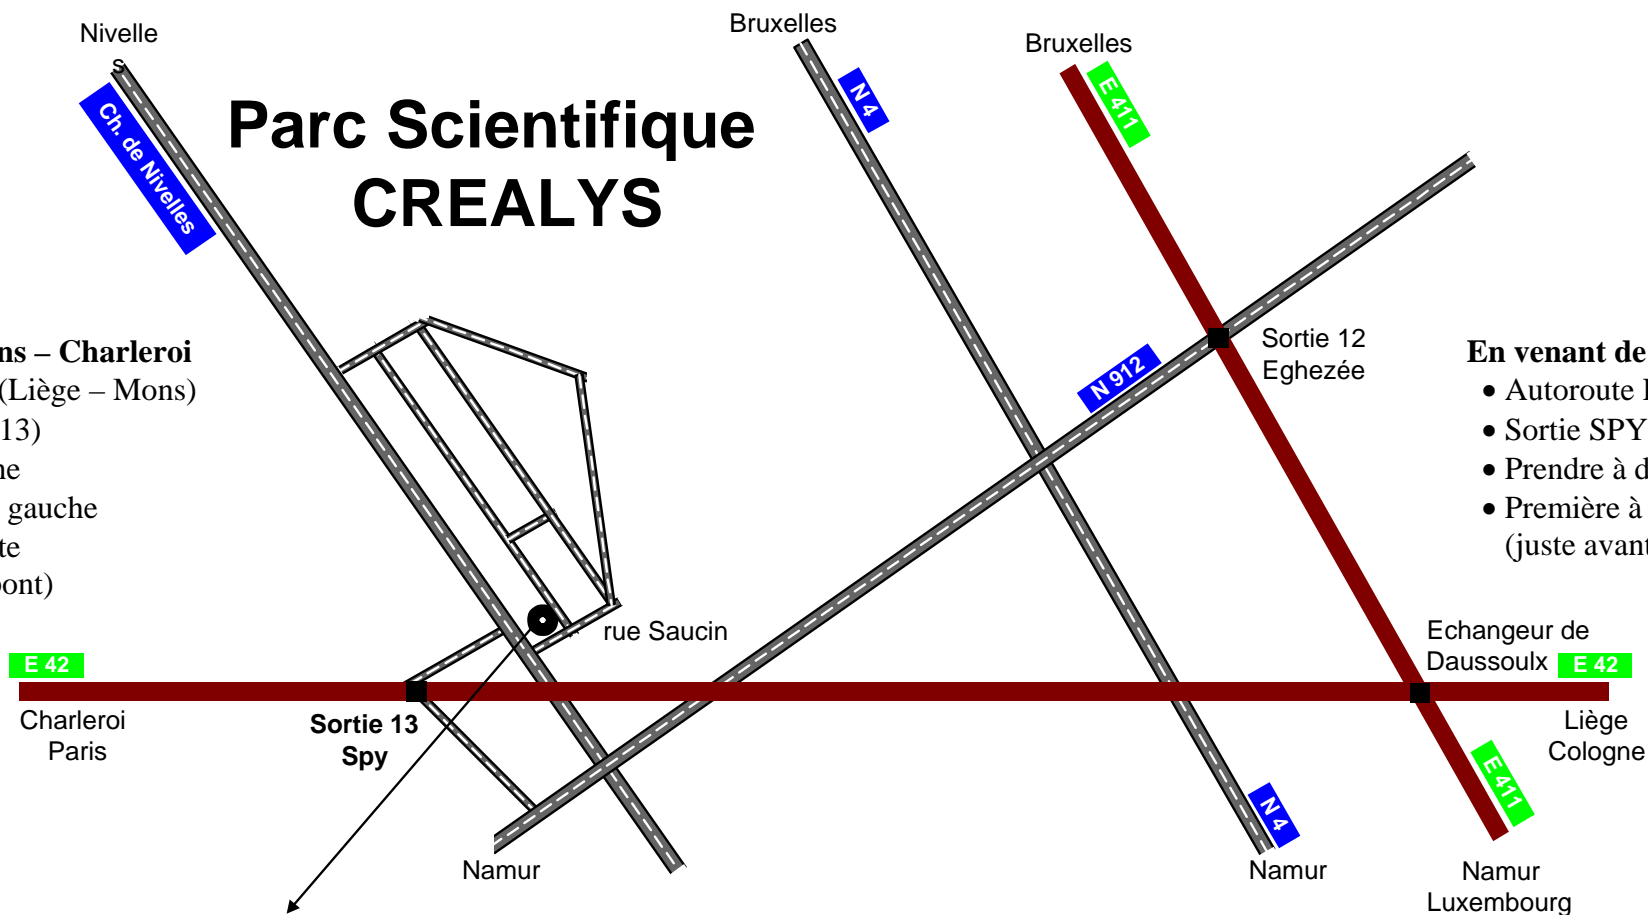

# Parc Scientifique CREALYS

## En venant de Mons – Charleroi

- Autoroute E42 (Liège – Mons)
- Sortie SPY (n° 13)
- Prendre à gauche
- Au feu rouge, à gauche
- Première à droite (juste après le pont)

## En venant de Liège - Namur

- Autoroute E42 (Liège – Mons)
- Sortie SPY (n° 13)
- Prendre à droite
- Première à gauche (juste avant le pont)

**formatpme**  
Innovation pour tous - Travail équilibré

**FormatPME**  
Parc scientifique Créalys  
Rue Saucin, 66  
5032 Gembloux (Les Isnes)